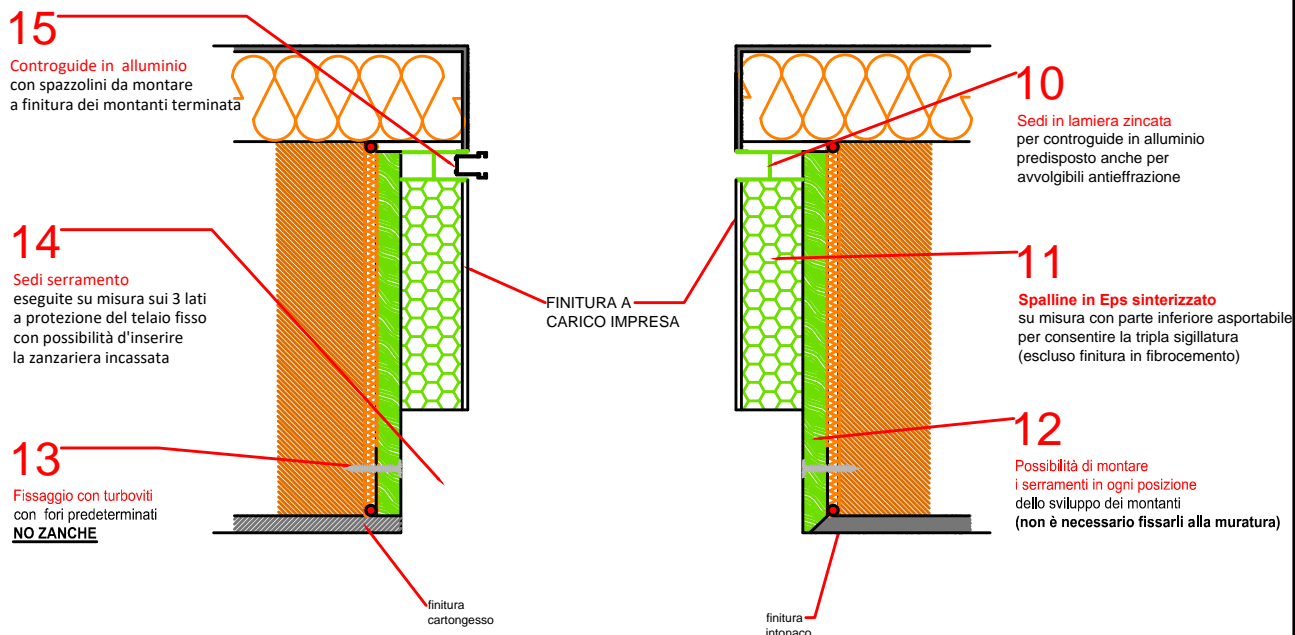

# MIMIK NOVO INF

MONOBLOCCO PER AVVOLGIBILI CON ISPEZIONE ESTERNA  
CIELINO NON BRANDEGGIANTE

Le immagini sono inserite a mero scopo illustrativo

 SIGILLATURA

 FORNITURA MIMIK

BREVETTO DEPOSITATO

MONOBLOCCO CON STRUTTURA PORTANTE  
ADATTO A TUTTI I TIPI DI SERRAMENTI / OSCURANTI

C. MIMIK NOVO INF

SCHEDA CARATTERISTICHE

SEZIONE ORIZZONTALE

Il presente disegno non può essere utilizzato per la produzione dell'oggetto rappresentato, né riprodotto o comunicato a terzi. In caso di trasgressione, l'azienda si riserva di agire secondo i termini di legge.